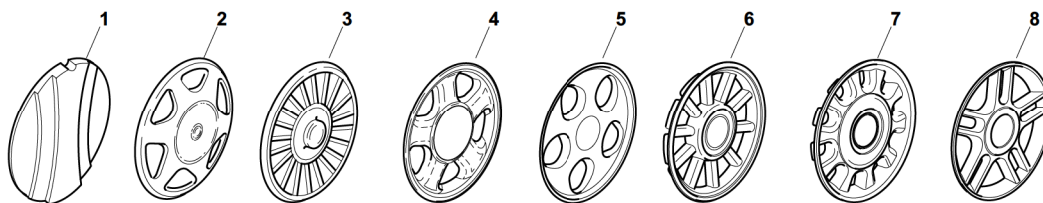

ENCLOSURE 1

2009

001.0

1 / 1

POS.	CODE	Q.TY	DESCRIZIONE	DESCRIPTION	DESCRIPTION	BESCHREIBUNG	REMARKS
1	22110252/1		Coprimezzo Bianco	Hub Cap White	Couvre-Moyeu	Radkappe Weiße	
1	22110254/1		Coprimezzo Giallo	Hub Cap Yellow	Couvre-Moyeu	Radkappe Gelbe	
1	22110255/1		Coprimezzo Rosso	Hub Cap Red	Couvre-Moyeu	Radkappe Rote	
2	22110344/0		Coprimezzo Bianco	Hub Cap White	Couvre-Moyeu	Radkappe Weiße	
2	22110395/0		Coprimezzo Grigio	Hub Cap Grey	Couvre-Moyeu Gris	Radkappe Grau	
3	22110347/0		Coprimezzo Grigio	Hub Cap Grey	Couvre-Moyeu Gris	Radkappe Grau	
4	22110381/0		Coprimezzo Grigio	Hub Cap Grey	Couvre-Moyeu Gris	Radkappe Grau	
5	22110416/0		Coprimezzo Grigio	Hub Cap Grey	Couvre-Moyeu Gris	Radkappe Grau	
6	22110495/0		Coprimezzo Grigio	Hub Cap Grey	Couvre-Moyeu Gris	Radkappe Grau	
7	22110493/0		Coprimezzo Grigio	Hub Cap Grey	Couvre-Moyeu Gris	Radkappe Grau	
8	22110491/0		Coprimezzo Grigio	Hub Cap Grey	Couvre-Moyeu Gris	Radkappe Grau	